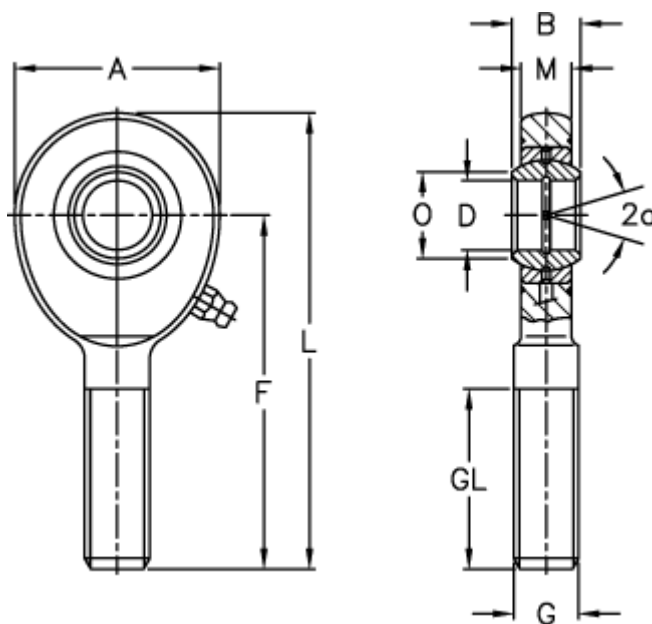

Varenummer: 03462040
Beskrivelse: Fluro Ledhoved EA 40

Mål

A	= 92	L	= 196
a (grader)	= 7	M	= 23
B	= 28	O	= 45
D	= 40	Statisk træk kN	= 178
Dynamisk træk kN	= 100	Vægt	= 1800
F	= 150		
g	= M39x3		
GL	= 86		